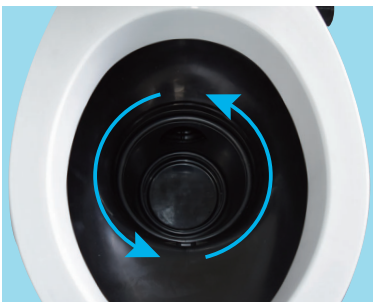

BS-SWITCH TOILET

ビューティスカーレット スイッチトイレ

2WAY 機能

1つのトイレで簡易水洗と本水洗に切替が可能

置場減少 コスト削減

簡易水洗式

ペダルを踏めば洗浄水が流れます。タンク内で清水タンク（容量70ℓ）と汚水タンク（容量450ℓ）に分離。

ワンタッチ切替

本水洗式

下水道、または浄化槽に接続するタイプです。給水管工事の他、場所により下水道工事や浄化槽設備工事が必要になります。

ユニットのみ でも販売可能

渦によるトルネード水流によって排泄物や汚れを流し落とします

切替方法

背面の約85Lの水タンクを足踏みペダルを1回踏むと約200ccの水が流れます。

ロータンクのレバーを回すと約8Lの水が流れます。排泄物は配管口から下水道に排出されます。

簡易水洗用

本水洗用

洋式便器内の落としし口に下記アダプタを差し替えます
便器左右のレバーを倒して簡単に装着できます

簡易と本水洗の切替が大変？

ワンタッチで変更できます
※水洗式の配管工事が必要です

今ある在庫品も変更できる？

弊社のトイレならば可能です

和式トイレも変更できる？

洋式トイレに変更できます
※床プレートも交換になります