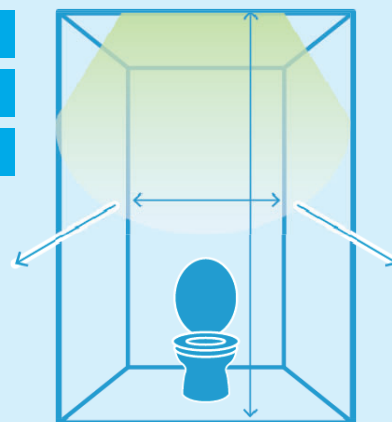

### BSKの快適トイレ

BSKでは後ろにPの付く製品において標準で上記の快適トイレの装備を備えています。

例 **BS-KRYW II-P**  快適仕様

- Point 1 | 明るい天井
- Point 2 | 広々とした室内
- Point 3 | 清潔な空間