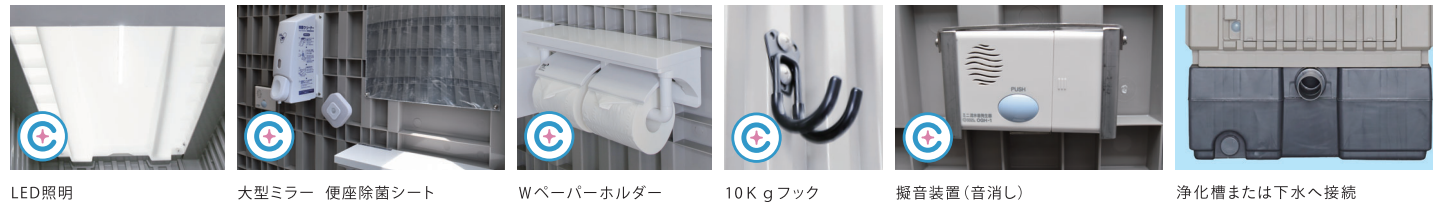

FEATURE

特徴

左のマークの特徴は
Pシリーズのみ
快適仕様

LED照明

大型ミラー 便座除菌シート

Wペーパーホルダー

10K gフック

擬音装置(音消し)

浄化槽または下水へ接続

使用される皆様に喜ばれる
ストール型小便器

使用者の皆様に喜ばれるストール型小便器
I BOXトイレの中でも最大級の室内スペースがあり、
圧迫感がなく、ストレスを感じさせない快適トイレです。

1. 使用者の方に喜ばれるストール型小便器
2. ゆったりとした室内空間(業界最大級)
3. 自然光が入る明るい室内(業界唯一)
4. 取手採用の丈夫なタンクでトラ張りに也容易。
5. 移動もらくらく吊フック付
6. 耐久性のよいUVカットの樹脂(PP)を使用

※ オプション(ドア)

SIZE/SPEC サイズ・スペック W940xD1500xH2530(mm) 重量：約95kg

使用者の方に喜ばれる
手洗い室

高品質で充実装備シリーズです。
装備は勿論の事、最大級の室内スペースがあり、
圧迫感がなく、ストレスを感じさせません。

1. ゆったりとした室内空間(業界最大級)
2. 自然光が入る明るい室内(業界唯一)
3. 取手採用の丈夫なタンクでトラ張りに也容易。
4. 移動もらくらく吊フック付
5. 耐久性のよいUVカットの樹脂(PP)を使用

SIZE/SPEC サイズ・スペック W940xD1500xH2530(mm) 重量：約90kg