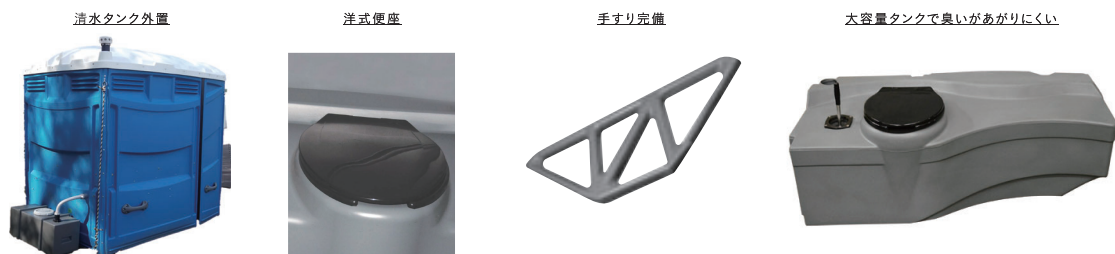

FREEDOM III LIBERTY

簡易水洗式の 多目的トイレ

ほとんど段差のないフラットな入り口は特許を取得しており、室内・車いすの旋回が可能となっており多くの方に快適に使っていただける仮設トイレです。

当社では、通常の仮設トイレ以外に多目的トイレも取り扱っております。気になる商品や、ご不明点がございましたらお問合せ下さい。

SIZE/SPEC サイズ・スペック 外寸法：フリーダム：W1702×D2197×H2311(mm) 重量：フリーダム 140kg 外寸法：リバティ：W1575×D1575×H2311(mm) 重量：フリーダム 110kg

FEATURE

特徴

RUBBER SCREEN

トイレの入口を スマートに目隠し

用途に応じて組み合わせの変更可能で、様々なシーンでお使い頂けます。

SIZE/SPEC サイズ・スペック フロント：W1005mm×H1955mm / サイド：W1410mm×H1955mm F フレーム：2460mm ウェイト装着時 (地上高)

COMBINATION

組み合わせ