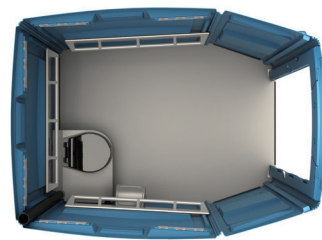

## 簡易水洗式の 多目的トイレ

ほとんど段差のないフラットな入り口は特許を取得しており、室内・車いすの旋回が可能となっており多くの方に快適に使っていただける仮設トイレです。

当社では、通常の仮設トイレ以外に多目的トイレも取り扱っております。気になる商品や、ご不明点がございましたらお問合せ下さい。

真上写真

SIZE/SPEC サイズ・スペック 外寸法：フリーダム：W1702×D2197×H2311(mm) 重量：フリーダム 140kg 外寸法：リバティ：W1575×D1575×H2311(mm) 重量：フリーダム 110kg