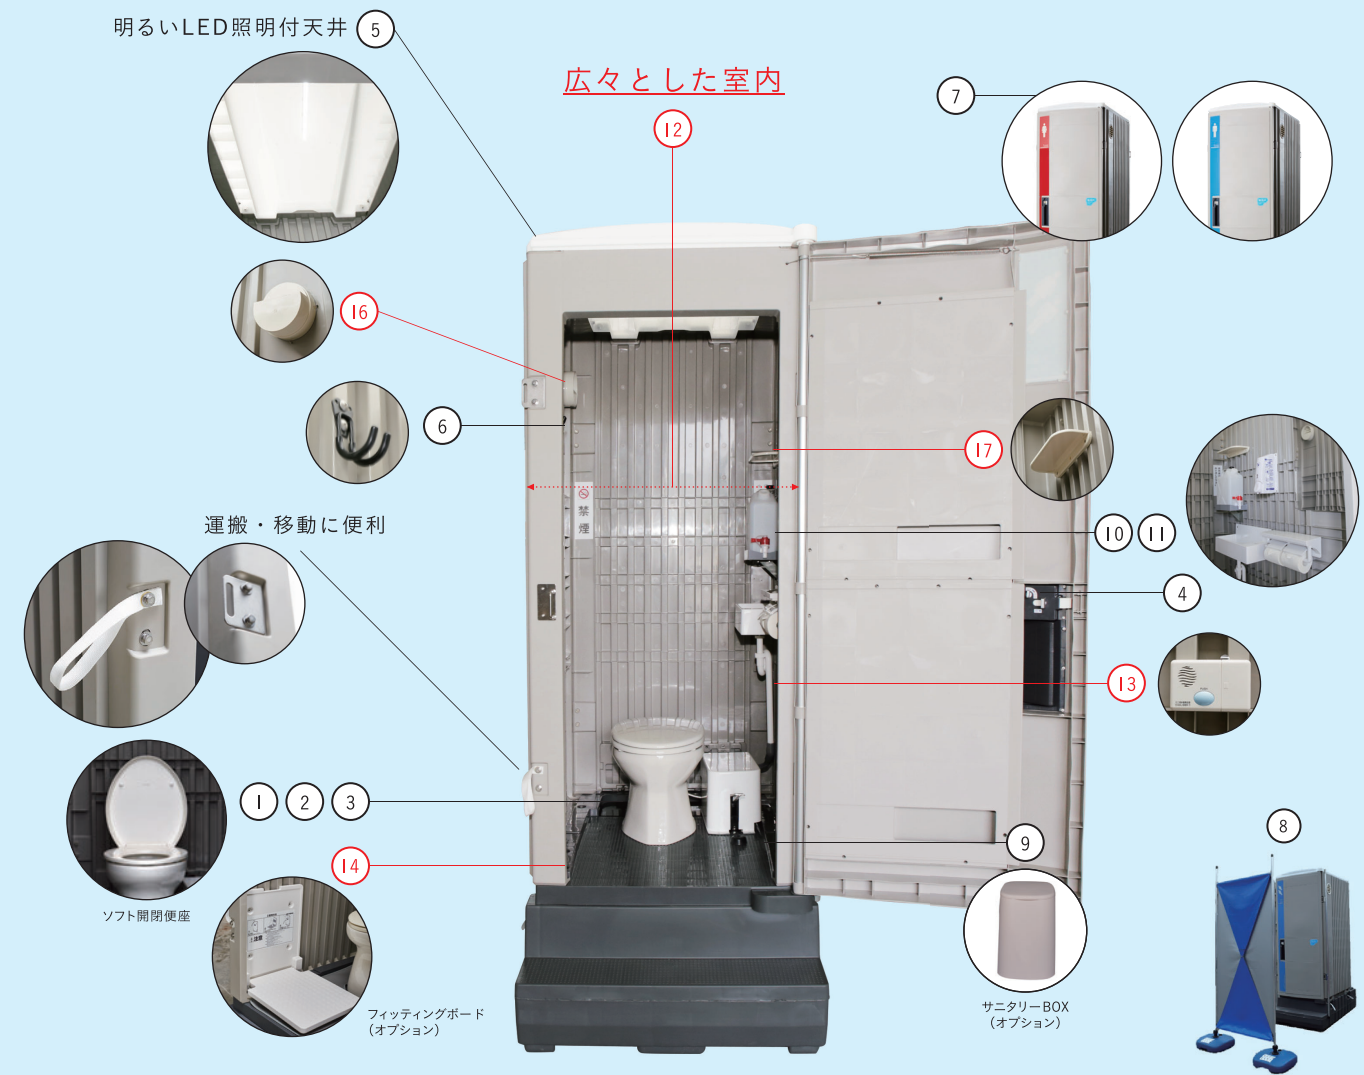

快適トイレとは

快適トイレとは、国土交通省が制定した以下の標準仕様を満たしたトイレです。
平成28年10月1日以降に入札手続きを開始する直轄土木工事から導入します。

快適トイレの標準仕様イメージ

1. 快適トイレに求める機能

- ① 洋式(洋風)便器
- ② 水洗及び簡易水洗機能(し尿処理装置を含む)
- ③ 臭い逆流防止機能
- ④ 容易に開かない施錠機能
- ⑤ 照明設備
- ⑥ 衣類掛け等のフック、又は荷物の置ける棚(耐荷重を5 kg以上とする)

2. 付属品として備えるもの

- ⑦ 現場に男女がいる場合に男女別の明確な表示
- ⑧ 周囲からトイレの入口が直接見えない工夫
- ⑨ サニタリーボックス(女性用トイレに必ず設置)
- ⑩ 鏡と手洗器
- ⑪ 便座除菌クリーナー等の衛生用品

3. 推奨する仕様、付属品

- ⑫ 便房内寸法900 x 900mm以上(面積ではない)
- ⑬ 擬音装置(機能を含む)
- ⑭ 着替え台
- ⑮ 臭気対策機能の多重化
- ⑯ 室内温度の調整が可能な設備
- ⑰ 小物置き場(トイレットペーパー予備置き場等)

●1及び2の項目は、必ず備えるものとする。
但し、2の項目については、必ずしもトイレメーカー等に求める機能ではなく、施工業者が自ら購入し、設置することで差支えない。
●3の項目は、なくても良いが、あればより快適に使用できると思われるもの。
●快適トイレの費用は、51,000円/基・月を上限に「積算上の差額」※1を計上するものとし、男女別で1台ずつ計2台まで計上できるものとする。(102,000円/2基・月が上限)
※1:「積算上の差額」とは、実際にかかった費用から10,000円(従来品)を除いた額。
●計上費用は、「積算上の差額」と「51,000円/基・月」を比較し、どちらか安い方の費用を共通仮設費(営繕費)に計上するものとする。

2020.8月 快適トイレ標準仕様の一部見直し