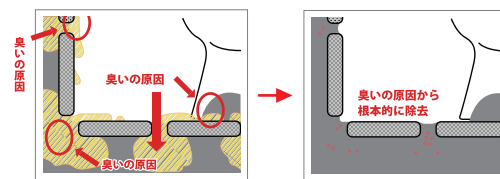

FEATURE BS-KMSII-P

特徴

天然有用微生物が悪臭発生要因を積極的かつ機能的に除去！