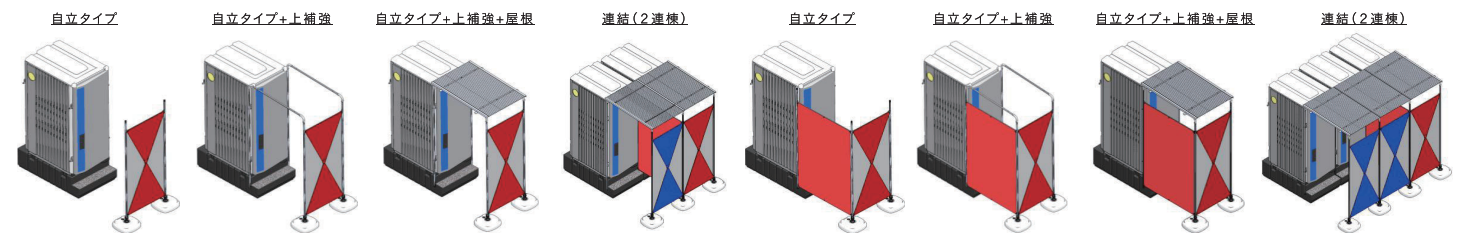

COMBINATION

組み合わせ